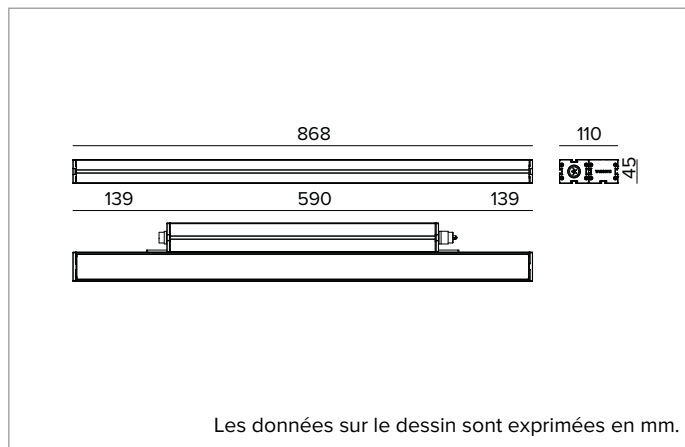

## Projecteur LED linéaire orientable

	2200K	H(m)	D1(m)	D2(m)	Emax(lx)		
	Ra80	123°	12°				
Fixture Power	52W	1	3.69	0.21	6049		
Source Flux	5919lm	2	7.37	0.42	1512		
Fixture Flux	4087lm	3	11.06	0.64	672		
Efficacy	78lm/W	4	14.75	0.85	378		
TS2111	I <sub>max</sub> =1108cd/klm	I <sub>max</sub>	6561cd	5	18.43	1.06	242

**Couleur et finition** : Brun cuivré

**Dimensions** : L=868mm

**Poids** : 4,4Kg

**Versión** : STANDARD

**Degré de protection** : IP66,IP67,IP68,IP69

**Résistance mécanique** : IK07